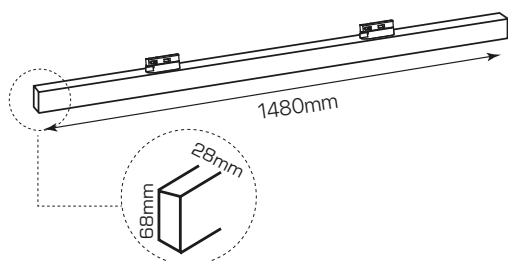

office-track

ficha técnica

datasheet

ref. 5551207

Nombre / Name	office-track • luminaria lineal led
Referencia / Reference	5551207
Materiales / Materials	Aluminio / Aluminum
Difusor / Diffuser	PMMA
Potencia / Power	60W
Temperatura de color / Color temperature	4000K
Flujo luminoso / Luminous flux	6200lm
Dimable / Dimmable	No
Ángulo de apertura / Beam angle	65°
Ángulo de inclinación / Inclination angle	-
IP	20
I.K.	07
F.P	>0,9
UGR	>22
IRC	>80
Chip	OSRAM 2835
Driver	i-TEC series non-flicker HQ
Vida media (duración) / Average life	50,000h
Clase energética / Energy class	A+
Aislamiento eléctrico / Electrical isolation	Clase II / Class II
Colores / Colors	Blanco / White
Medida exterior / Product size	1480mm x 28mm x 68mm
Protección contra Sobretensiones / surge protection	1,5kV
Tª (ambiente/trabajo) / Tª (enviroment/work)	-25°C~45°C
Input	AC180~260V
Output	DC27~50V
Frecuencia / Frequency	50/60Hz
Peso / Weight	1,6kg
Certificados / Certificates	CE&RoHS
Garantía / Warranty	2 años / 2 years